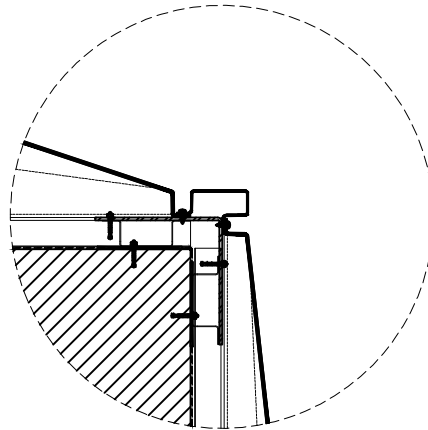

SOLIDAL® TEGO RIDGE OFFSET LEFT : CORNER OPTIONS

Internal Corner

Internal Corner 90°

Standard Internal Corner

Optional Internal Corner

SOLIDAL® TEGO RIDGE OFFSET LEFT : CORNER OPTIONS

External Corner

External Corner 90°

Standard External Corner

Optional External Corner